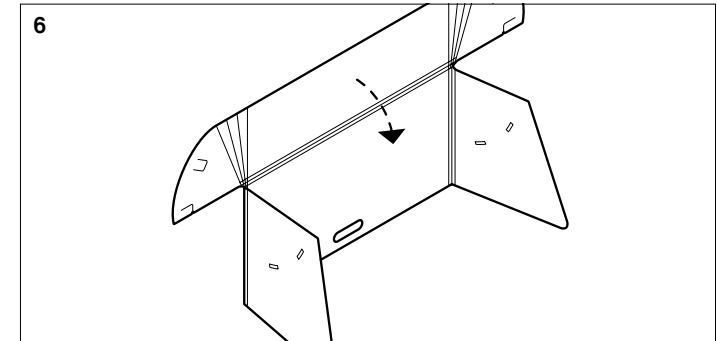

420/00
Fold-Up-Workspace Comfort

Fold-Up-Workspace. Programm 420. Modelle und Maße.

Wilkhahn

Fold-Up-Workspace. Programm 420. Technische Einzelheiten.

Wilkhahn

Design: Wilkhahn

Funktion

Der Fold-Up-Workspace ist ein aus einem Stück bestehender, faltbarer Tischaufsatz für mobile Büroarbeit, um visuelle Diskretion, Abschirmung, Blendschutz und Fokussierung zu bieten. Das kleine Modell Smart lässt sich zudem als Pultaufsatz für temporäre Steharbeit nutzen.