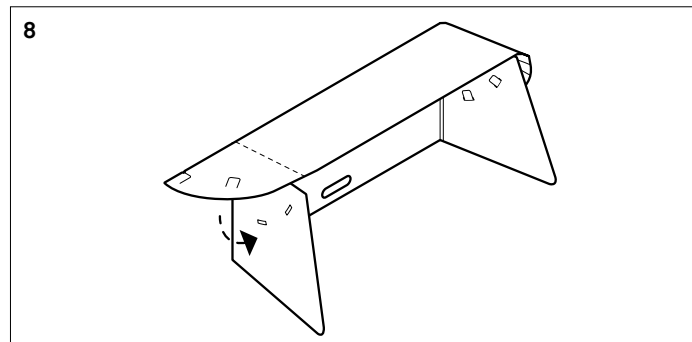

420/00
Fold-Up-Workspace Comfort

Fold-Up-Workspace. Programm 420. Modelle und Maße.

Wilkhahn

Fold-Up-Workspace. Programm 420. Technische Einzelheiten.

Wilkhahn

Design: Wilkhahn

Funktion

Der Fold-Up-Workspace ist ein aus einem Stück bestehender, faltbarer Tischaufsatz für mobile Büroarbeit, um visuelle Diskretion, Abschirmung, Blendschutz und Fokussierung zu bieten. Das kleine Modell Smart lässt sich zudem als Pultaufsatz für temporäre Steharbeit nutzen.