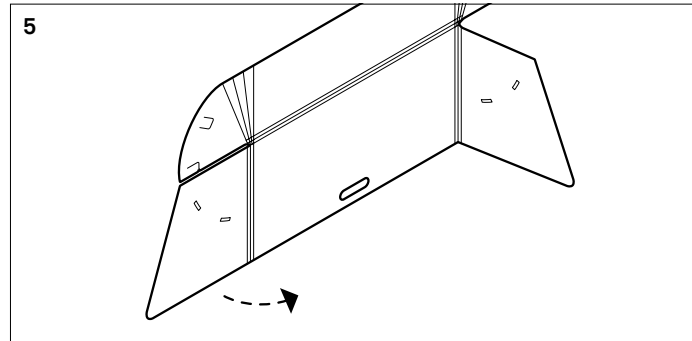

420/00
Fold-Up-Workspace Comfort

Fold-Up-Workspace. Programm 420. Modelle und Maße.

Wilkhahn

Fold-Up-Workspace. Programm 420. Technische Einzelheiten.

Wilkhahn

Design: Wilkhahn

Funktion

Der Fold-Up-Workspace ist ein aus einem Stück bestehender, faltbarer Tischaufsatz für mobile Büroarbeit, um visuelle Diskretion, Abschirmung, Blendschutz und Fokussierung zu bieten. Das kleine Modell Smart lässt sich zudem als Pultaufsatz für temporäre Steharbeit nutzen.