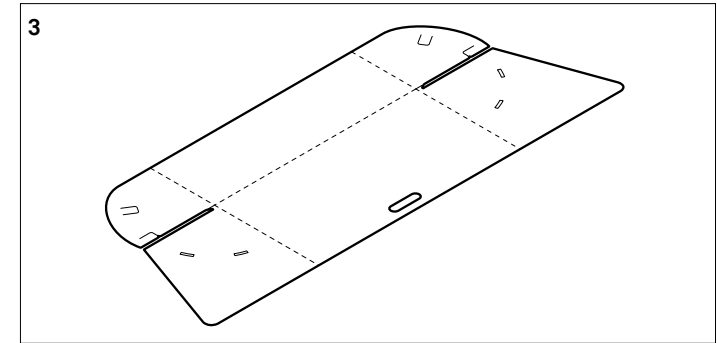

420/00
Fold-Up-Workspace Comfort

Fold-Up-Workspace. Programm 420. Modelle und Maße.

Wilkhahn

Fold-Up-Workspace. Programm 420. Technische Einzelheiten.

Wilkhahn

Design: Wilkhahn

Funktion

Der Fold-Up-Workspace ist ein aus einem Stück bestehender, faltbarer Tischaufsatz für mobile Büroarbeit, um visuelle Diskretion, Abschirmung, Blendschutz und Fokussierung zu bieten. Das kleine Modell Smart lässt sich zudem als Pultaufsatz für temporäre Steharbeit nutzen.