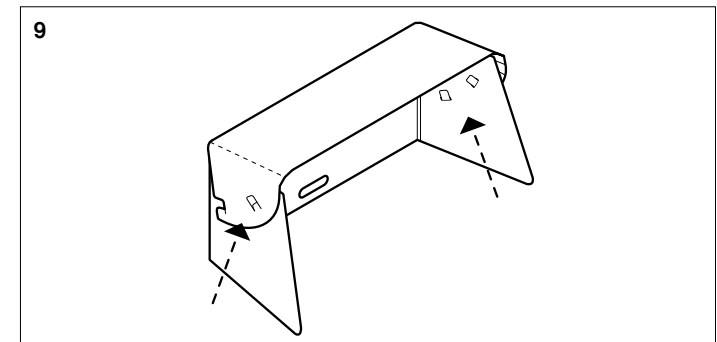

420/00
Fold-Up-Workspace Comfort

Fold-Up-Workspace. Programm 420. Modelle und Maße.

Wilkhahn

Fold-Up-Workspace. Programm 420. Technische Einzelheiten.

Wilkhahn

Design: Wilkhahn

Funktion

Der Fold-Up-Workspace ist ein aus einem Stück bestehender, faltbarer Tischaufsatz für mobile Büroarbeit, um visuelle Diskretion, Abschirmung, Blendschutz und Fokussierung zu bieten. Das kleine Modell Smart lässt sich zudem als Pultaufsatz für temporäre Steharbeit nutzen.