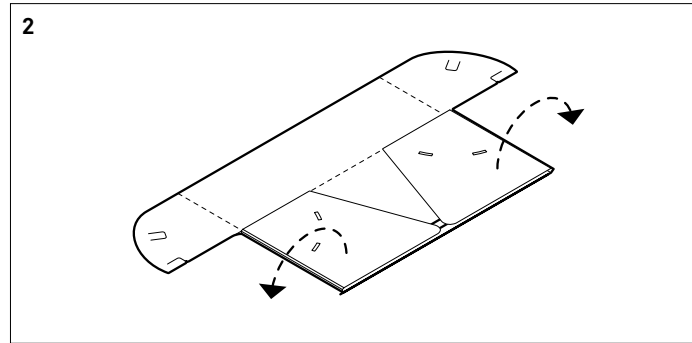

420/00
Fold-Up-Workspace Comfort

Fold-Up-Workspace. Programm 420. Modelle und Maße.

Wilkhahn

Fold-Up-Workspace. Programm 420. Technische Einzelheiten.

Wilkhahn

Design: Wilkhahn

Funktion

Der Fold-Up-Workspace ist ein aus einem Stück bestehender, faltbarer Tischaufsatz für mobile Büroarbeit, um visuelle Diskretion, Abschirmung, Blendschutz und Fokussierung zu bieten. Das kleine Modell Smart lässt sich zudem als Pultaufsatz für temporäre Steharbeit nutzen.