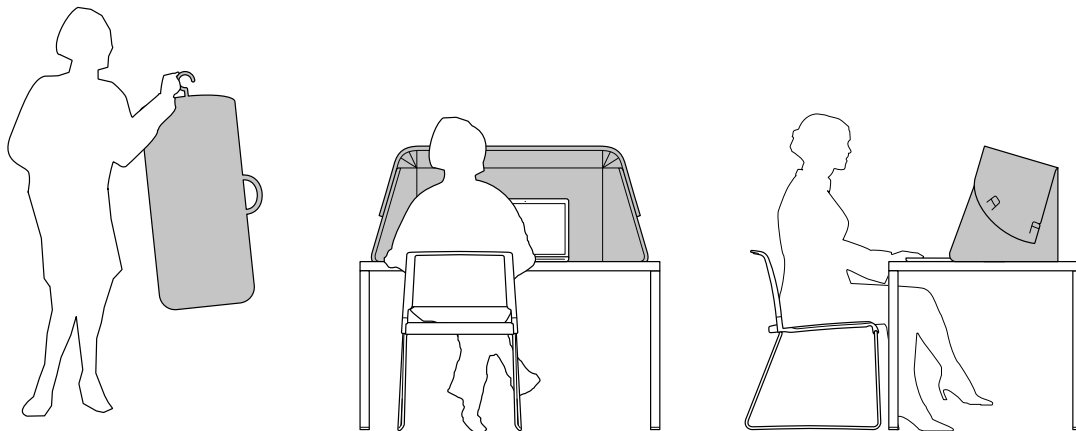

Wilkhahn

- Leicht transportierbar und platzsparend aufzuhängen
- Erleichtert den Wechsel vom Freizeit- in den Arbeitsmodus
- Verbessert die visuelle Diskretion an Plätzen für temporäres, mobiles Arbeiten
- Unterstützt die Konzentration
- Reduziert die Lärmbelästigung
- Sorgt für Blendschutz und ermöglicht dadurch selbst „Outdoor-Arbeit“
- Ist mit Notizen und Fotos personalisierbar
- Lässt sich als Pultaufsatz für die Arbeit im Stehen nutzen (nur Modell Smart)