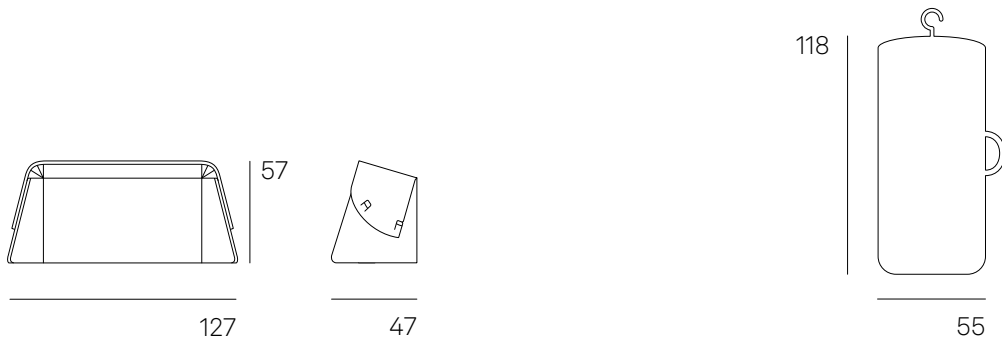

Fold-Up-Workspace. Programm 420. Modelle und Maße.

Wilkhahn