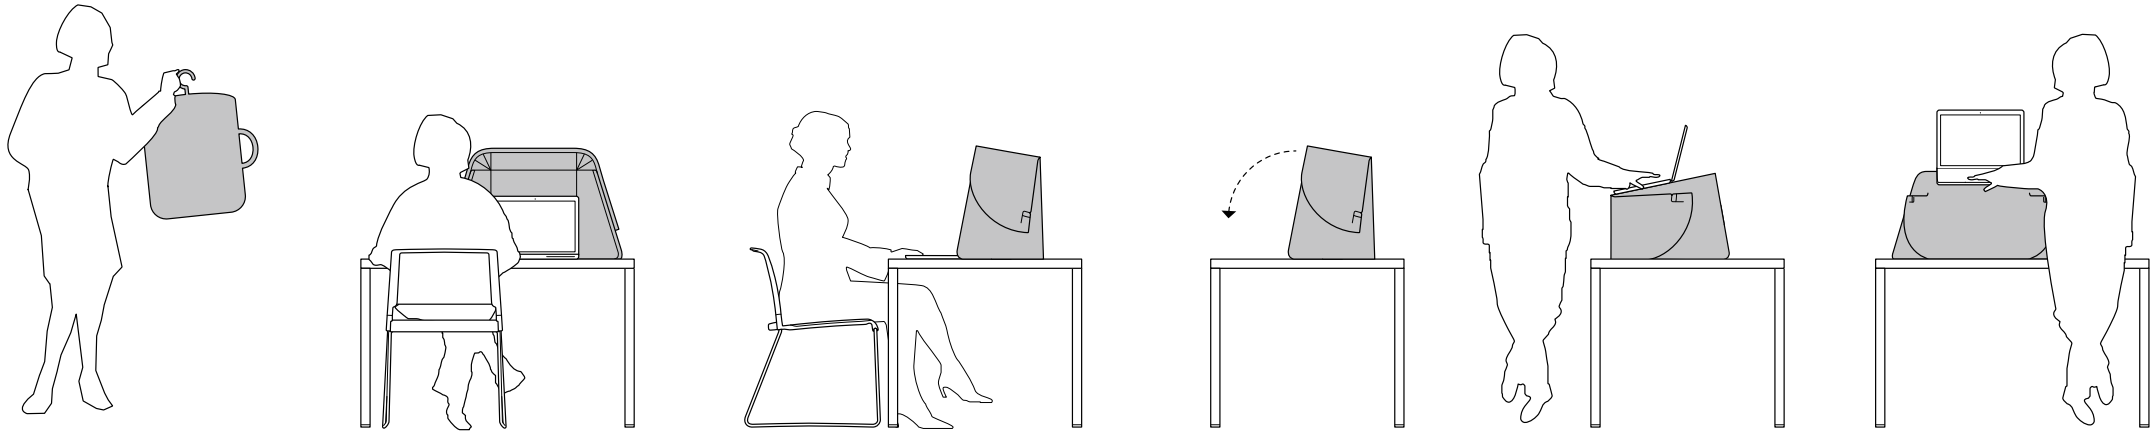

Wilkhahn

- Leicht transportierbar und platzsparend aufzuhängen
- Erleichtert den Wechsel vom Freizeit- in den Arbeitsmodus
- Verbessert die visuelle Diskretion an Plätzen für temporäres, mobiles Arbeiten
- Unterstützt die Konzentration
- Reduziert die Lärmbelästigung
- Sorgt für Blendschutz und ermöglicht dadurch selbst „Outdoor-Arbeit“
- Ist mit Notizen und Fotos personalisierbar
- Lässt sich als Pultaufsatz für die Arbeit im Stehen nutzen (nur Modell Smart)