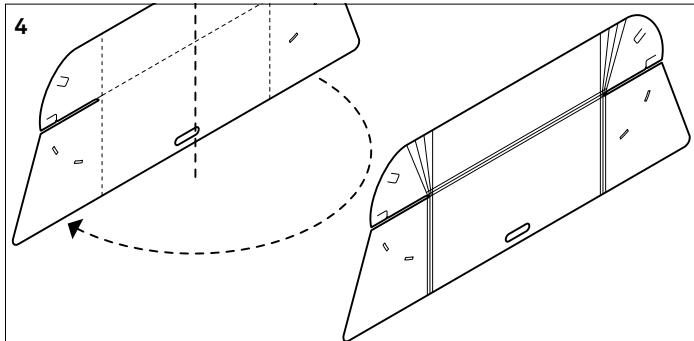

420/00
Fold-Up-Workspace Comfort

Fold-Up-Workspace. Programm 420. Modelle und Maße.

Wilkhahn

Fold-Up-Workspace. Programm 420. Technische Einzelheiten.

Wilkhahn

Design: Wilkhahn

Funktion

Der Fold-Up-Workspace ist ein aus einem Stück bestehender, faltbarer Tischaufsatz für mobile Büroarbeit, um visuelle Diskretion, Abschirmung, Blendschutz und Fokussierung zu bieten. Das kleine Modell Smart lässt sich zudem als Pultaufsatz für temporäre Steharbeit nutzen.