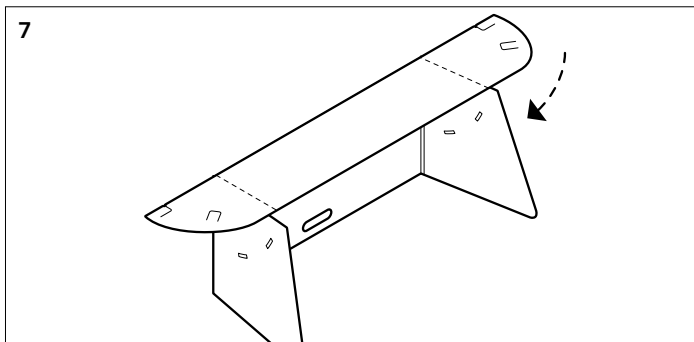

420/00
Fold-Up-Workspace Comfort

Fold-Up-Workspace. Programm 420. Modelle und Maße.

Wilkhahn

Fold-Up-Workspace. Programm 420. Technische Einzelheiten.

Wilkhahn

Design: Wilkhahn

Funktion

Der Fold-Up-Workspace ist ein aus einem Stück bestehender, faltbarer Tischaufsatz für mobile Büroarbeit, um visuelle Diskretion, Abschirmung, Blendschutz und Fokussierung zu bieten. Das kleine Modell Smart lässt sich zudem als Pultaufsatz für temporäre Steharbeit nutzen.