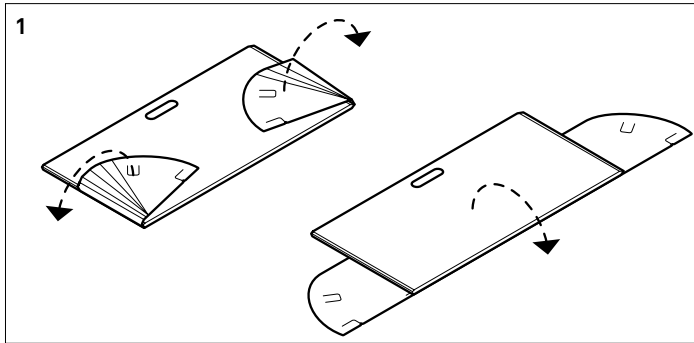

420/00
Fold-Up-Workspace Comfort

Fold-Up-Workspace. Programm 420. Modelle und Maße.

Wilkhahn

Fold-Up-Workspace. Programm 420. Technische Einzelheiten.

Wilkhahn

Design: Wilkhahn

Funktion

Der Fold-Up-Workspace ist ein aus einem Stück bestehender, faltbarer Tischaufsatz für mobile Büroarbeit, um visuelle Diskretion, Abschirmung, Blendschutz und Fokussierung zu bieten. Das kleine Modell Smart lässt sich zudem als Pultaufsatz für temporäre Steharbeit nutzen.