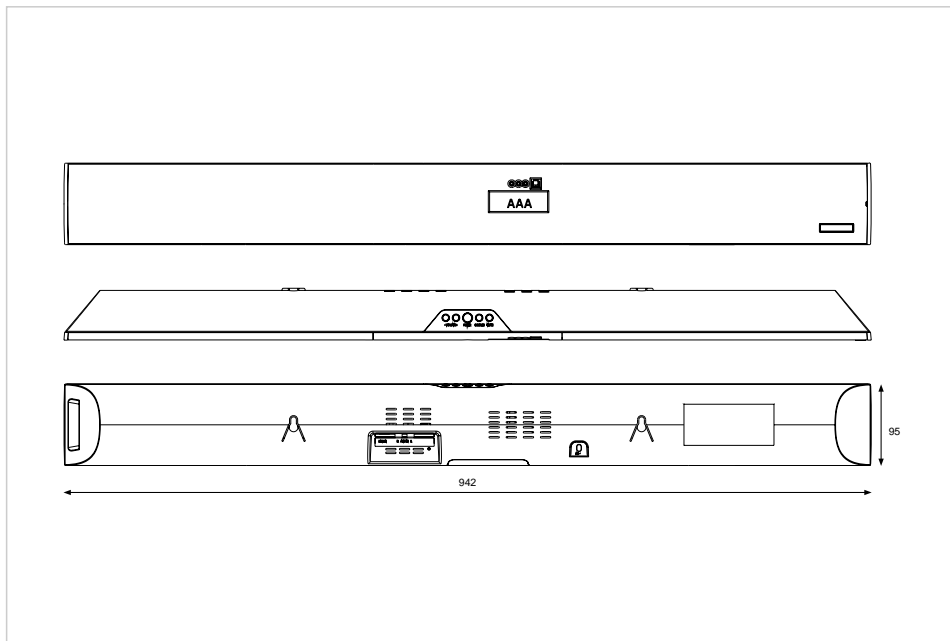

- Hervorragende Soundqualität
- Exzellente Sprachwiedergabe
- Für Räume bis zu 120 m² entwickelt

SP-3700B Active Sound System schwarz

- Das SP3700 Active Sound System ist ein aktives 2-Wege-System mit integriertem Subwoofer für kräftige und klare Audiowiedergabe
- Das System lässt sich einfach an der Wand montieren
- Spezielle Montagelösungen zur Integration in FLEX Systeme erhältlich
- Entwickelt für Räume bis zu 120 m² Größe
- Steuerung durch Fernbedienung oder direkt am Gerät möglich
- Verfügbar in zwei Farben, dunkelgrau für e-Board Touch und schwarz für den Einsatz mit e-Screens
- Einfache Montage an e-Screen mit EasyFix ©

Ref.: **7-198112**

EAN: **8713797076203**

Produkt Spezifikationen

Produkt Maße	W: 942 x H: 95 x D: 59 (mm)
Stromverbrauch / Standby-Modus	60 / - (Watt)
Musik Anschluss	2x15W + 30W
SPL 1 W/1 m	82 dB
Frequenzgang	45 Hz

Produkt Logistik

Produkt SAP / EAN / KEA	867664000 / 8713797076203 / 7-198112
Menge	1
Verpackungsmaße	W: 118 x H: 1000 x D: 142 (mm)
Gewicht (brutto/netto)	2.50 kg / 2.20 kg