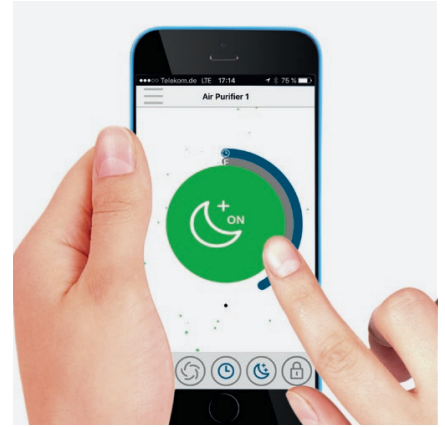

* Bei einer Raumhöhe von 2,5 m

Produktbeschreibung

Der kompakte Luftreiniger AP40 Pro vereint klares Design mit effizienter Luftreinigung – bei geringen Geräuschemissionen und kleinem Energieverbrauch. Der Aufbau des Gerätes, basierend einzig und allein auf seinem 360°-Filter, ist ein radikaler Ansatz, der es ermöglicht, höchste Luftdurchsätze und optimale Filterung zu gewährleisten. Der 360°-Mehrlagenfilter filtert zuverlässig Schadstoffe und Verunreinigungen wie Feinstaub (PM2.5 und kleiner), Pollen und andere luftgetragene Allergene, Krankheitserreger wie Bakterien und Schimmelsporen (und hemmt deren Wachstum im Filter), Zigarettenrauch, Abgase (auch NO₂), chemische Dämpfe (Formaldehyde, Toluol, n-Butane, VOC,...) und Gerüche aus der Innenraumluft. Über das zentrale Bedienelement EASY-TOUCH lassen sich alle Betriebszustände (Automatik, Level 1/2/3, Turbo und Nachtmodus) mit einem Fingertipp auswählen. Weitere Features wie Timerfunktion, Kindersicherung, Filterzustandsabfrage oder eine individuelle Anpassung der Leistungsstufen im Automatikmodus lassen sich bequem über die zugehörige App „IDEAL AIR PRO“ steuern. Der 360°-Filter ist durchschnittlich alle 12 Monate zu tauschen. Dies hängt vom Luftverschmutzungsgrad vor Ort und der Nutzungsintensität ab.

IDEAL

pure air. pure life.

HOCHWERTIGES BEDIENELEMENT

Über das Bedienelement EASY-Touch lassen sich die Funktionen On/Off, Auto, Level 1/2/3, Turbo und Nachtmodus komfortabel und intuitiv bedienen.

FARBCODES ZEIGEN DIE LUFTQUALITÄT

Die aktuelle Luftqualität wird mit einem Dreifarbcodex im EASY-TOUCH Bedienelement angezeigt.

APP „IDEAL AIR PRO“

Zur erweiterten Steuerung und Abfrage des Gerätes. Kostenlos erhältlich bei Google Play & im Apple App Store.